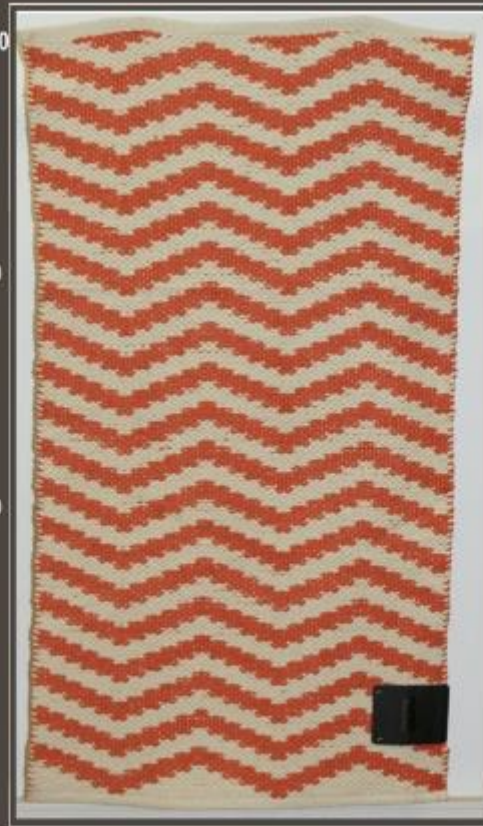

**45599**

**560975**

**TAPETE RANCHI 60X200**

**45603**

**560975**

**TAPETE RANCHI 60X250**

**45607**

**5601225**

**TAPETE RANCHI 60X300**

**45611**

**5601460**

TAPETE SAVANA 60X300  
45730  
5601782

TAPETE SAVANA 120X160  
45736  
5601895

TAPETE SAVANA 140X190  
45742  
5602635

TAPETE SAVANA 60X120  
45706  
560699

TAPETE SAVANA 60X200  
45718  
5601188

TAPETE SAVANA 60X250  
45724  
5601485

BRANCO/NATURAL

TAPETE SAVANA 60X300  
45731  
5601782

TAPETE SAVANA 120X160  
45737  
5601895

TAPETE SAVANA 140X190  
45743  
5602635

TAPETE SAVANA 60X120  
45707  
560699